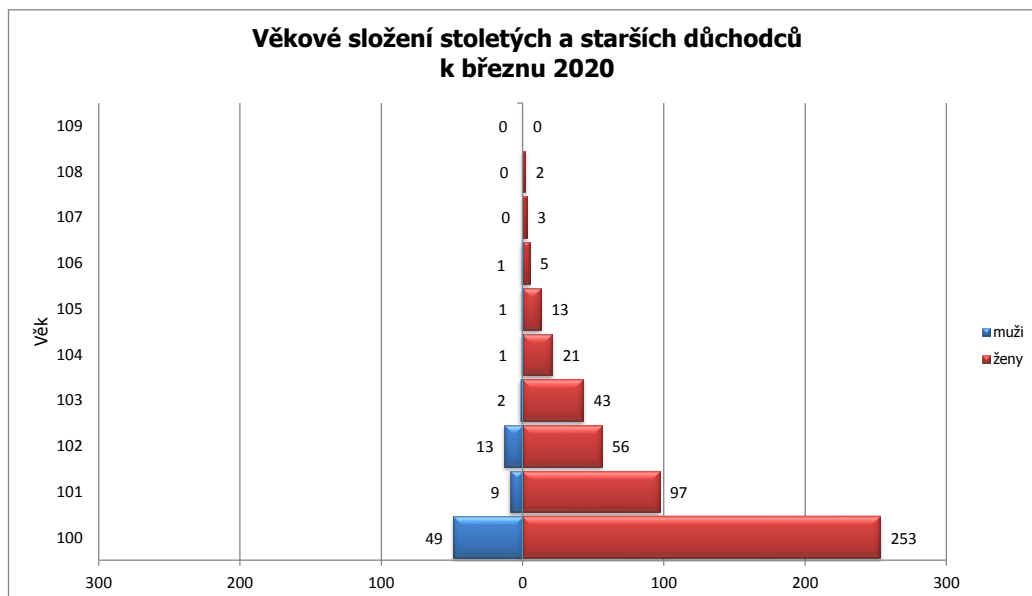

Století a starší důchodci dle věku, krajů a pohlaví za výplatní měsíc březen 2020

Kraj	Věk	100	101	102	103	104	105	106	107	108	109	Celkem	
Hl. m. Praha	muži	60	19	12	11	3	1	3	1			110	
	ženy	8	1	3	2							14	
Středočeský kraj	muži	52	18	9	9	3	1	3	1			96	
	ženy	31	10	7	5		3	1	1			58	
Jihočeský kraj	muži	6		3								9	
	ženy	25	10	4	5		3	1	1			49	
Plzeňský kraj	muži	15	11	9	5	1						41	
	ženy	2	1	2								5	
Karlovarský kraj	muži	13	10	7	5	1						36	
	ženy	11	3	5		1	1					21	
Ústecký kraj	muži	4										4	
	ženy	7	3	5		1	1					17	
Liberecký kraj	muži	10	1	3	3				1			18	
	ženy	1	1	1					1			4	
Královéhradecký kraj	muži	9		2	3							14	
	ženy	19	5	2	4	4	1					35	
Pardubický kraj	muži	1										1	
	ženy	18	5	2	4	4	1					34	
Jihomoravský kraj	muži	9	3	1								13	
	ženy	8	3	1								12	
Kraj Vysočina	muži	18	7	2	2	1				1		31	
	ženy	5										5	
Olomoucký kraj	muži	13	7	2	2	1					1	26	
	ženy	13	3	3	1	1	1			1		23	
Zlínský kraj	muži	3										3	
	ženy	10	3	3	1	1	1				1	20	
Moravskoslezský kraj	muži	14	5	1	3	1	2					26	
	ženy	3										3	
Česká republika	muži	11	5	1	3	1	2					23	
	ženy	32	21	9	6	5	2			1		76	
Středočeský kraj	muži	2	3	2								7	
	ženy	30	18	7	6	5	2			1		69	
Jihomoravský kraj	muži	14	4	5	2	1	1					27	
	ženy	3		1								4	
Zlínský kraj	muži	11	4	4	2	1	1					23	
	ženy	19	6	4		2	2					33	
Moravskoslezský kraj	muži	4	3	1			1					9	
	ženy	15	3	3		2	1					24	
Moravskoslezský kraj	muži	37	8	6	3	2		1				57	
	ženy	6				1						7	
Česká republika	muži	31	8	6	3	1			1			50	
	ženy	49	9	13	2	1	1	14	6	3	2	0	76
Česká republika	muži	253	97	56	43	21	13	5	3	2	0	0	493
	ženy	49	9	13	2	1	1	1	0	0	0	0	76

Pozn.: Nejstarší důchodce žije v Jihomoravském kraji. Jedná se o ženu narozenou v roce 1911.

Nejstarší důchodce – muž, žije v Karlovarském kraji, ročník 1914. Ve stejném roce se narodil i muž ze Zlínského kraje.